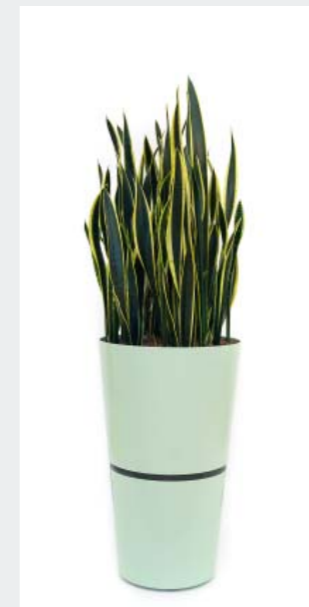

9. Flori Duo Ø 42 cm & Ø 50 cm
weißgrün glz | Scheibe schwarz
light-green glossy | disc black
Sanseveria