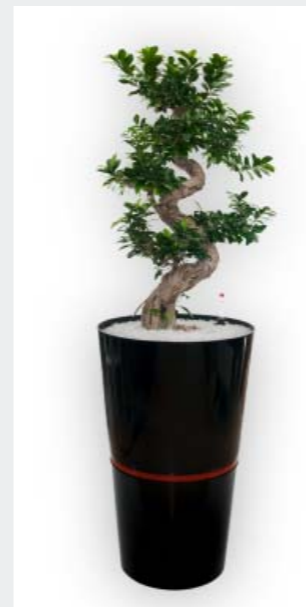

4. Flori Duo Ø 42 cm & Ø 50 cm
schwarz glänzend | Scheibe rot
black glossy | disc red
Ficus microcarpa